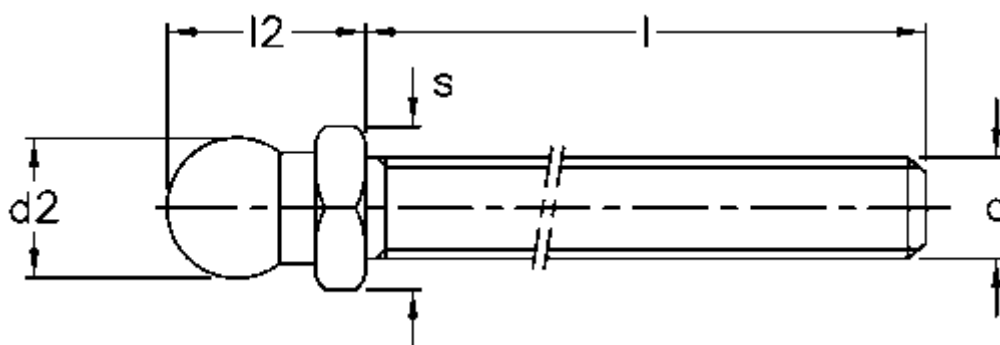

Varenummer: 2310302861  
Beskrivelse: E+G Justérskrue, Forzinket stål  
SM-24-M24x158

## Mål

$d = M24$

$d_2 = 23.9$

$l = 158$

$l_2 = 37$

$s = 24$